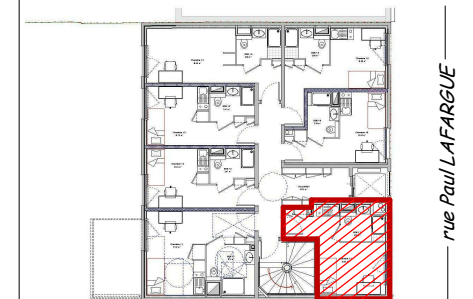

6 rue Paul Lafargue
69100 VILLEURBANNE

STUDIO 17

plan de localisation

SURFACE : 17.50 m²

Ech : 1/50

Date : 24/07/2017