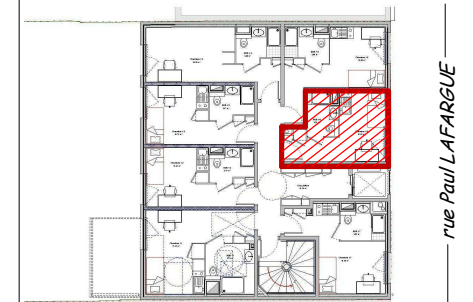

6 rue Paul Lafargue
69100 VILLEURBANNE

STUDIO 16

plan de localisation

SURFACE : 15.88 m²

Ech : 1/50

Date : 24/07/2017