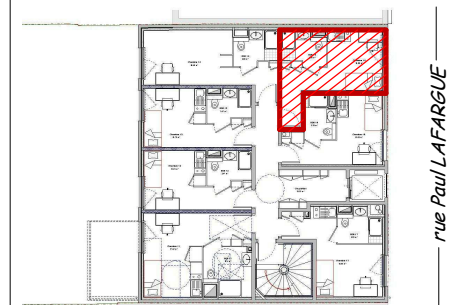

## STUDIO 15

plan de localisation

SURFACE : 17.60 m<sup>2</sup>

Ech : 1/50

Date : 24/07/2017