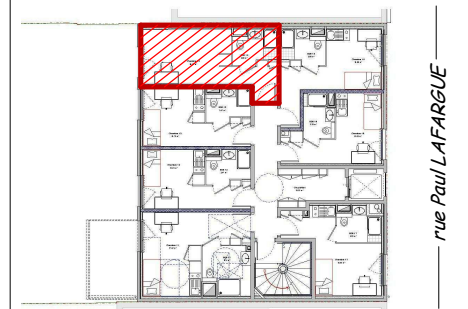

## STUDIO 14

plan de localisation

**SURFACE : 20.08 m<sup>2</sup>**

Ech : 1/50

Date : 24/07/2017