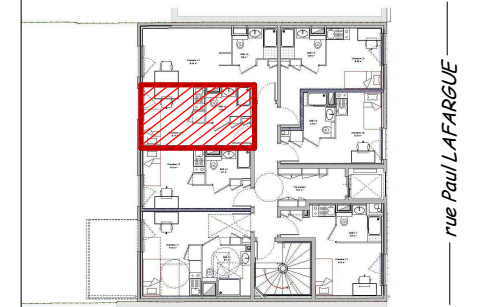

6 rue Paul Lafargue
69100 VILLEURBANNE

STUDIO 13

plan de localisation

SURFACE : 16.25 m²

Ech : 1/50

Date : 24/07/2017