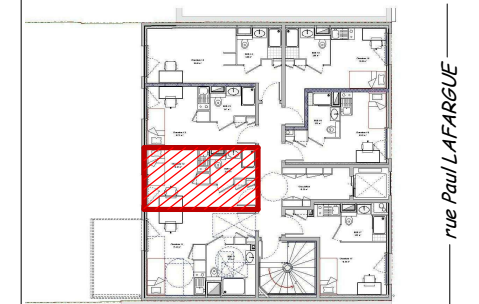

## STUDIO 12

plan de localisation

**SURFACE : 16.27 m<sup>2</sup>**

Ech : 1/50

Date : 24/07/2017