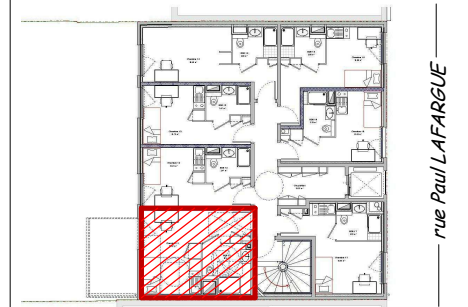

## STUDIO 11

plan de localisation

**SURFACE : 23.16 m<sup>2</sup>**

Ech : 1/50

Date : 24/07/2017